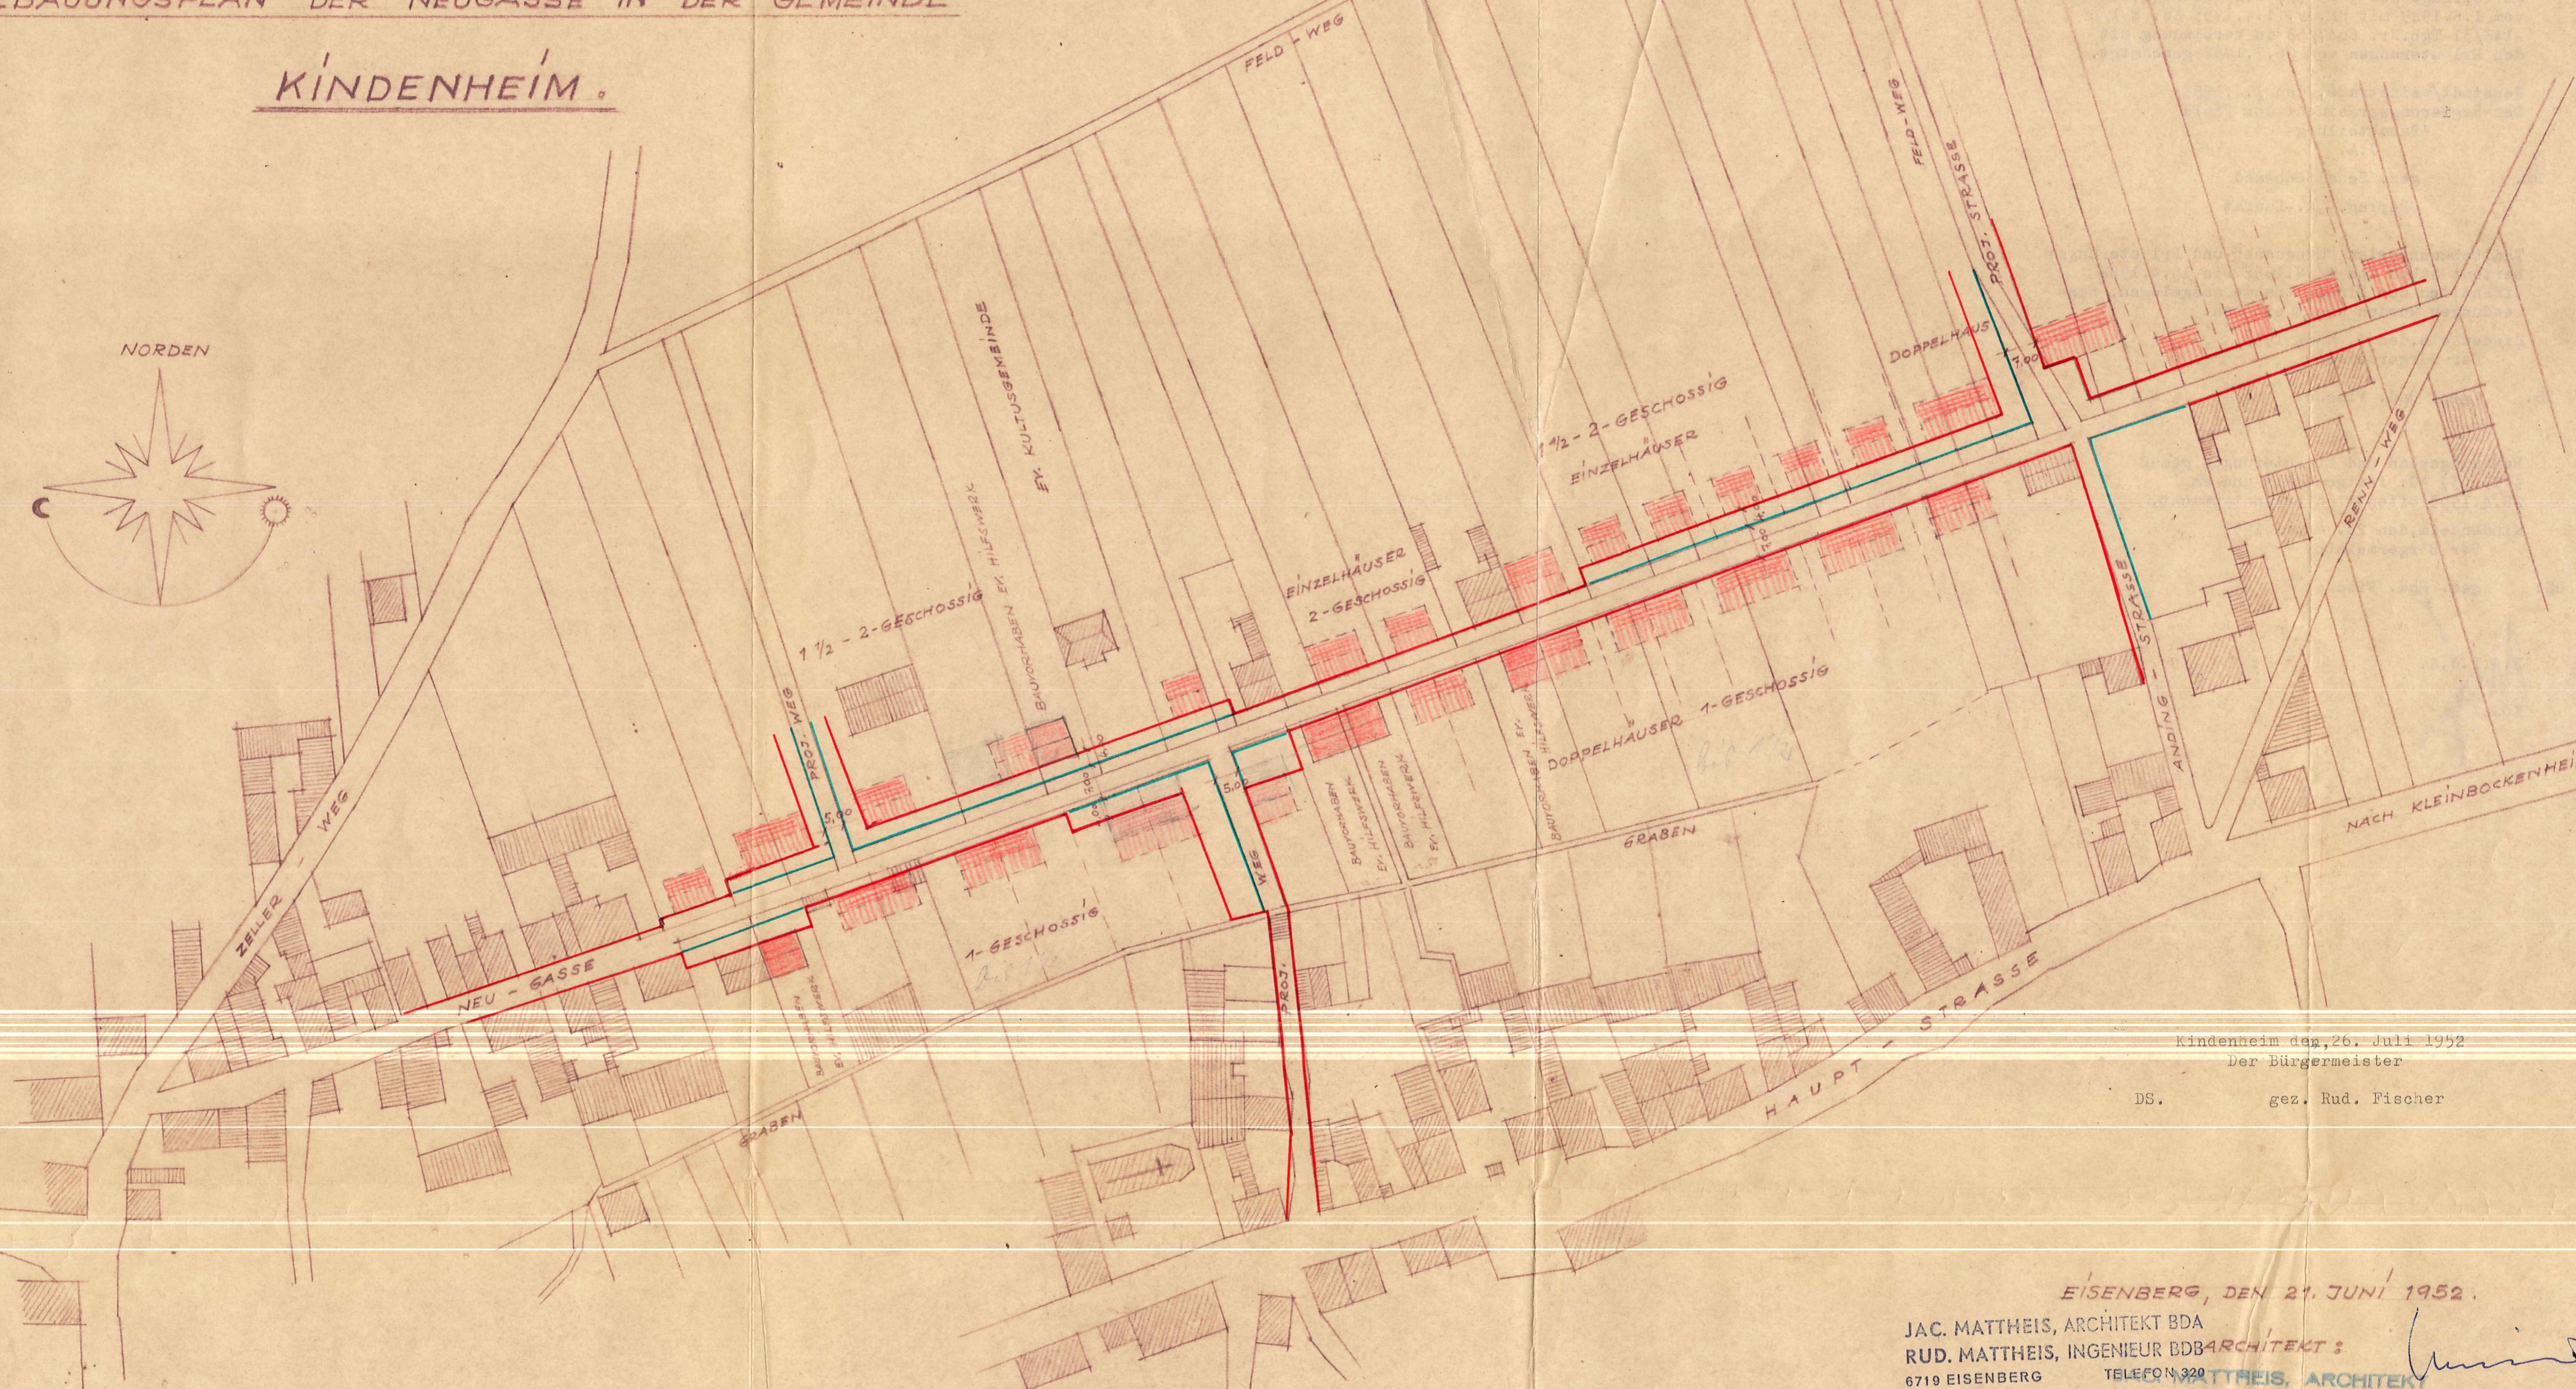

BEBAUUNGSPLAN DER NEUGASSE IN DER GEMEINDE

KINDENHEIM.

Kindenheim den 26. Juli 1952  
Der Bürgermeister

DS. gez. Rud. Fischer

EISENBERG, DEN 21. JUNI 1952.

JAC. MATTHEIS, ARCHITEKT BDA  
RUD. MATTHEIS, INGENIEUR BDBARCHITEKT:  
6719 EISENBERG TELEFON 320 MATTHEIS, ARCHITEKT *[Signature]*