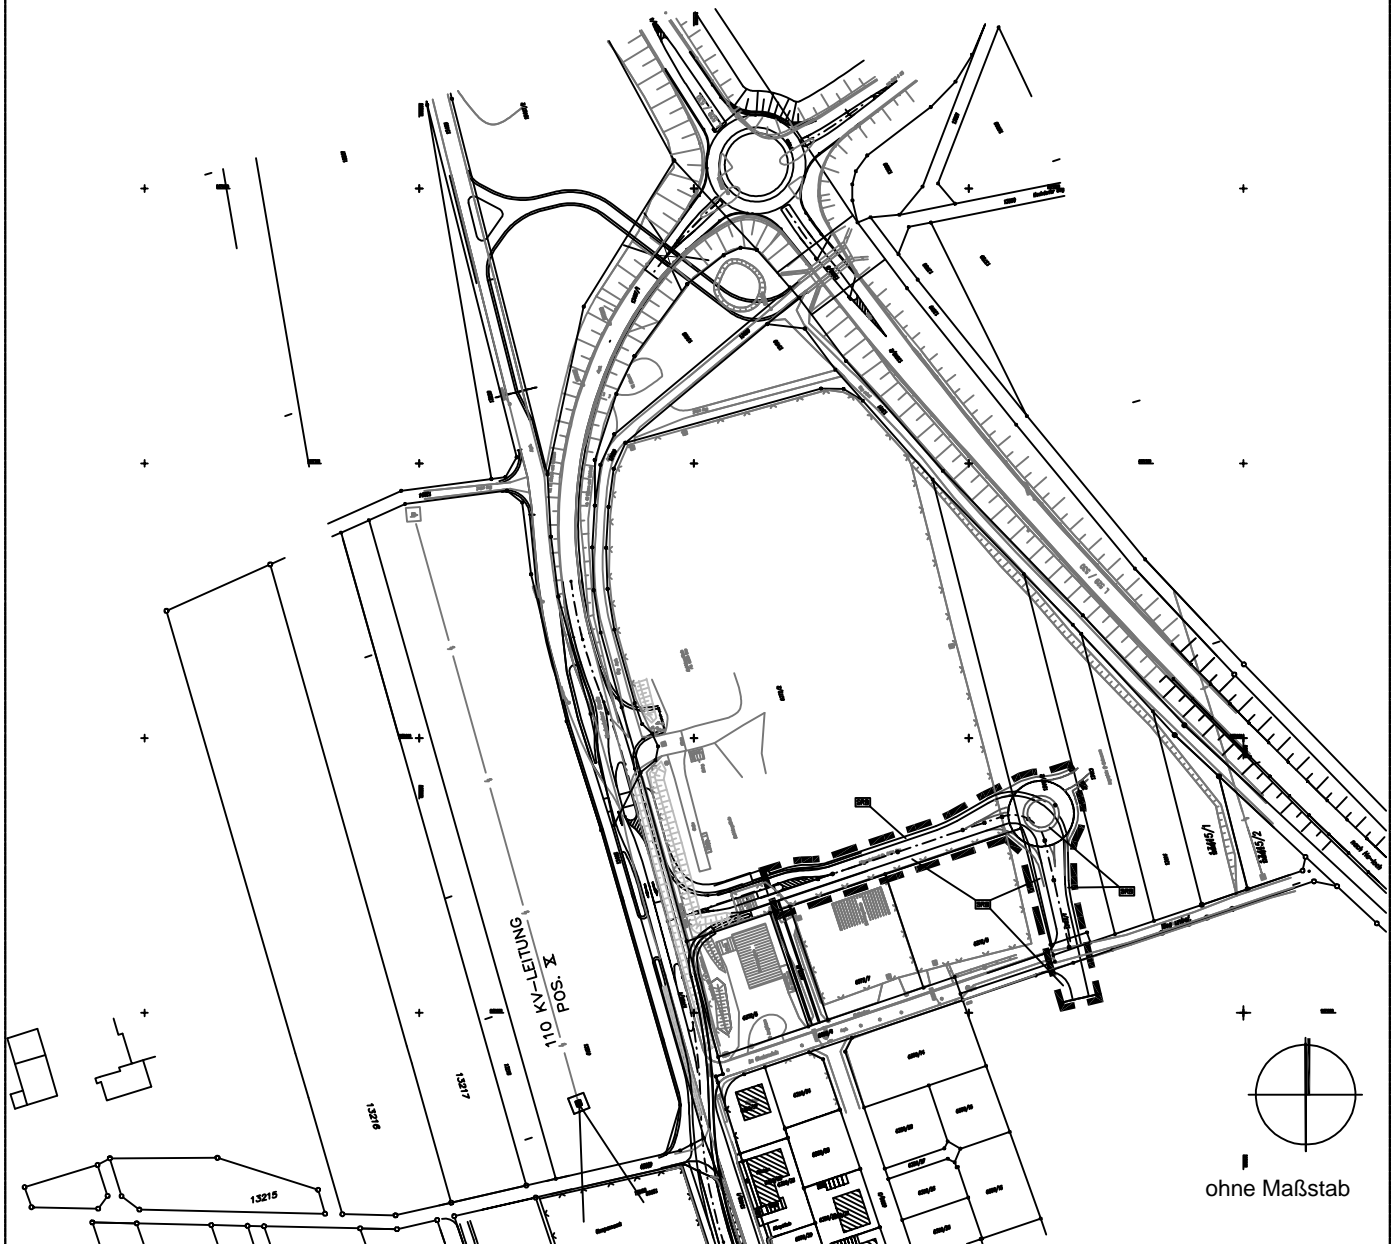

Gemeinde Haßloch

Bebauungsplan "Im Glockenstein, I.Änderung"

ohne Maßstab

Karl Marx Straße 27B
67655 Kaiserslautern

Tel.: 0631 / 36245-0

Fax: 0631 / 36245-99

Mail: FIRU-KL1@FIRU-mbH.de

Reinhardtstraße 27C
10117 Berlin