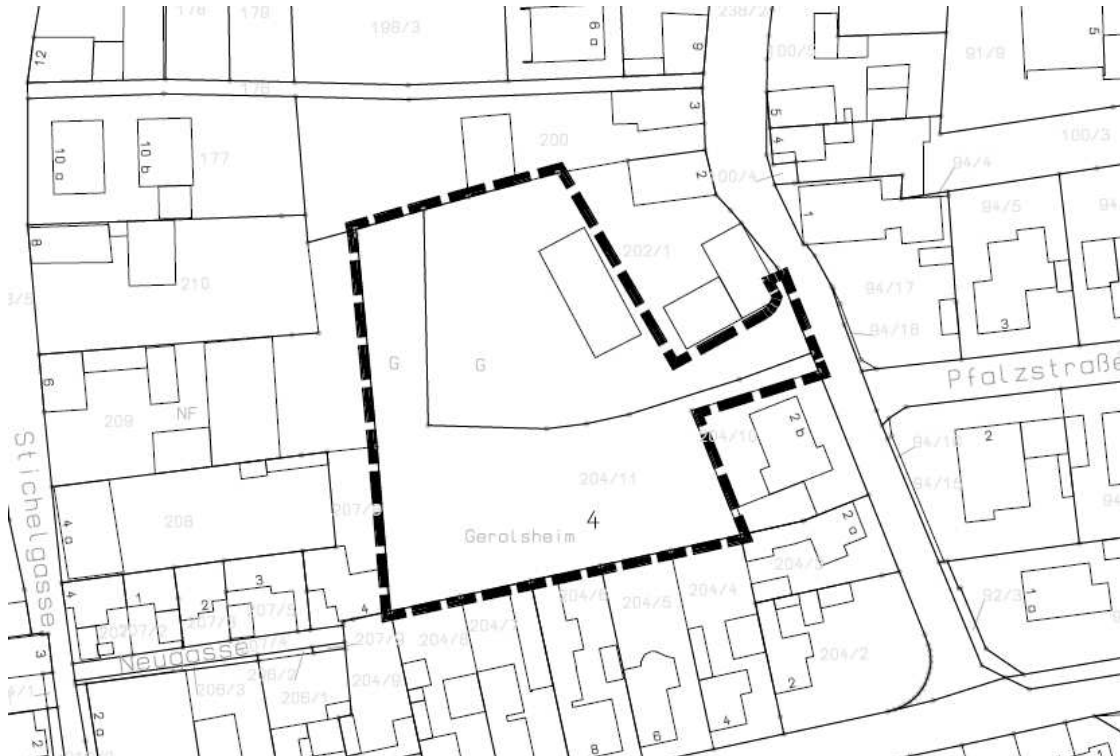

GEMEINDE GEROLSHEIM

BEBAUUNGSPLAN „WESTLICH DER HINTERGASSE“

Erarbeitet im Auftrag der
Gemeinde Gerolsheim
Frankenthal, im September 2012/mb/S260

MBPLAN

MATTHIAS BRAUN
DIPL.-ING. STADTPLANER/ARCHITEKT

Virchowstraße 23, 67227 Frankenthal, Tel.: 06233/366566, Fax.: 06233/366567
Bgm. - Trupp - Straße 11, 67069 Ludwigshafen, Tel.: 0621/65792-66, Fax.: -67

STADTPLANUNG

RAUM- U. UMWELTPLANUNG

ARCHITEKTUR