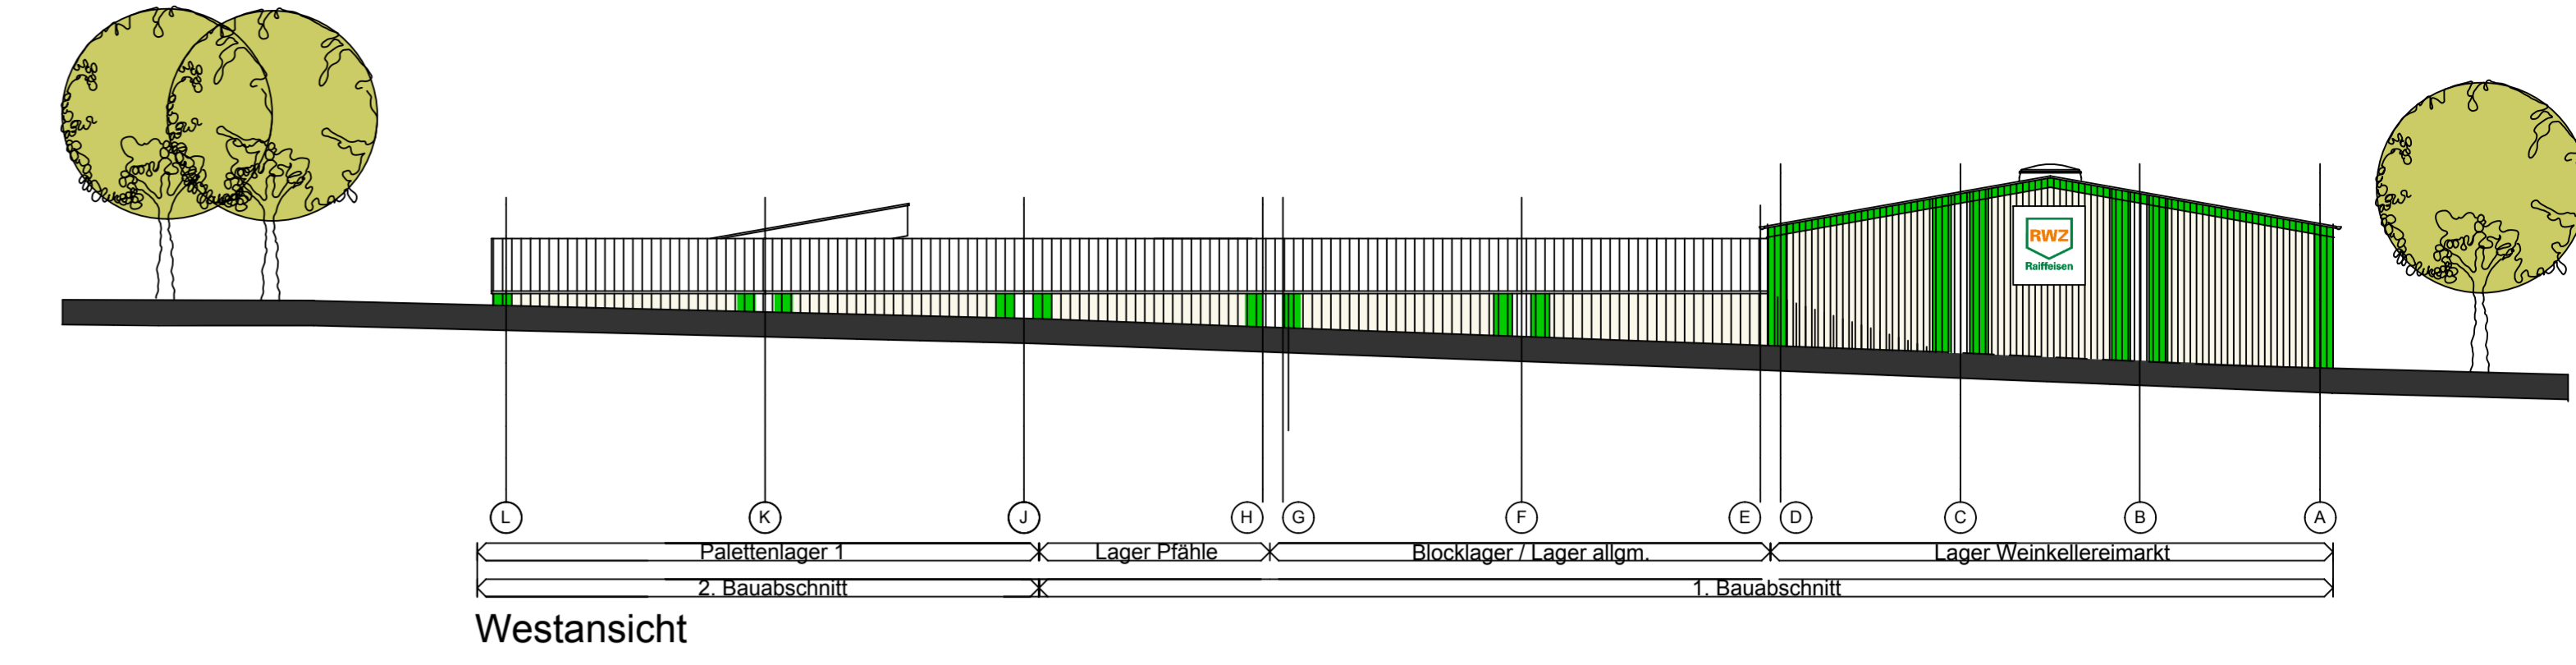

Nordansicht

Westansicht

Südansicht

Ostansicht

Nordansicht

Südansicht

Stadt Deidesheim Verbandsgemeinde Deidesheim Am Bahnhof 5, 67146 Deidesheim					
Vorhabenbezogener Bebauungsplan "Neubau eines Weinbau- und Kellereifachmarktes" VORHABEN- UND ERSCHLIESSUNGSPLAN - ANSICHTEN UND GELÄNDE					
Vorhabenträger: Raiffeisen Waren-Zentrale Rhein-Main eG Altenberger Straße 1a, 50668 Köln					
PROJEKT-NR.	DATUM	GEZEICHNET	VERFASSER	MASSSTAB	INDEX
S 257	30.10.2012	MJ / AC	IBH	1:200	VEP IV