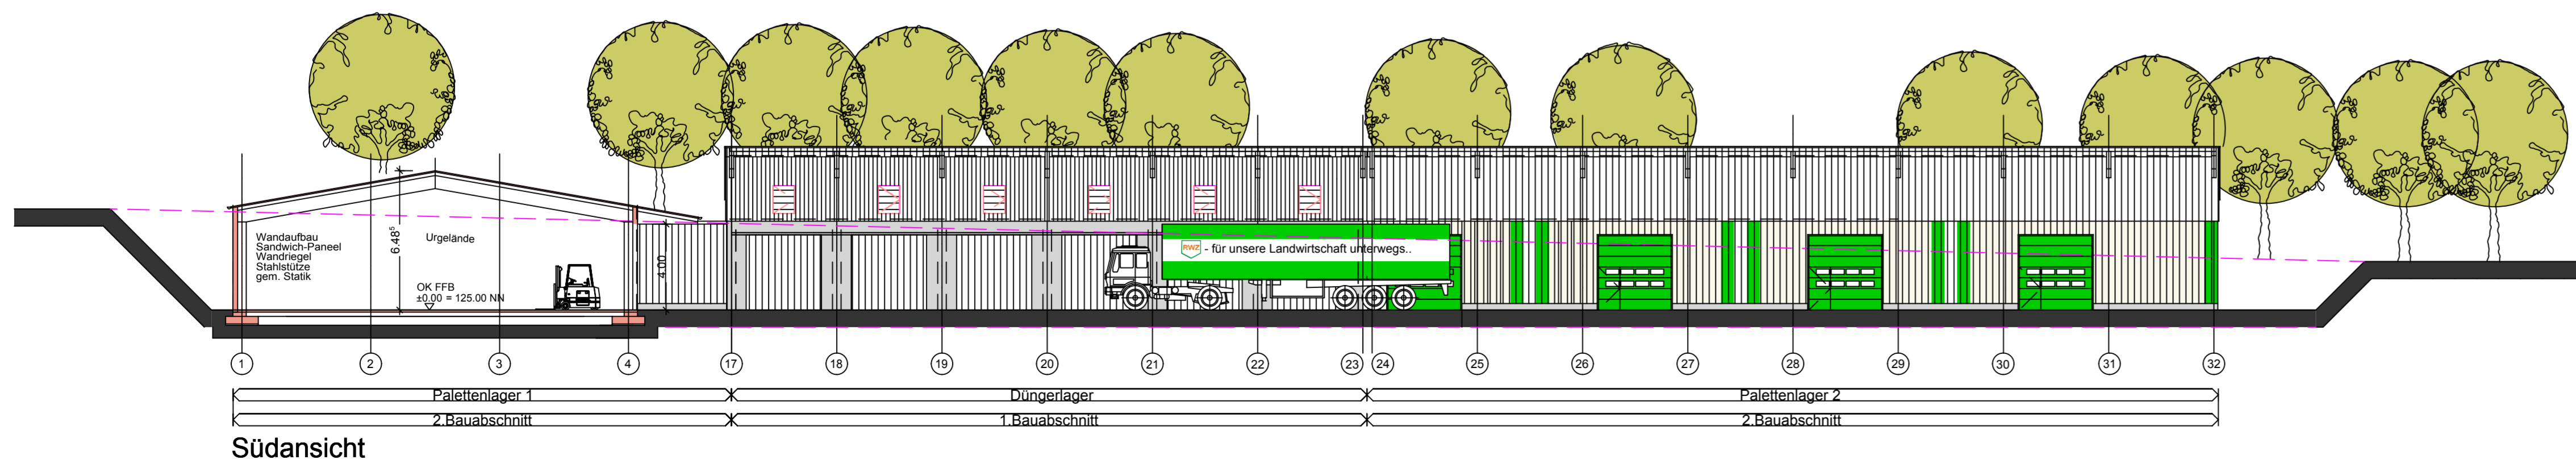

Nordansicht

Westansicht

Südansicht

Ostansicht

Nordansicht

Südansicht

Stadt Deidesheim Verbandsgemeinde Deidesheim Am Bahnhof 5, 67146 Deidesheim					
Vorhabenbezogener Bebauungsplan "Neubau eines Weinbau- und Kellereifachmarktes" VORHABEN- UND ERSCHLIESSUNGSPLAN - ANSICHTEN UND GELÄNDE					
Vorhabenträger: Raiffeisen Waren-Zentrale Rhein-Main eG Altenberger Straße 1a, 50668 Köln					
PROJEKT-NR.	DATUM	GEZEICHNET	VERFASSER	MASSSTAB	INDEX
S 257	30.10.2012	MJ / AC	IBH	1:200	VEP IV