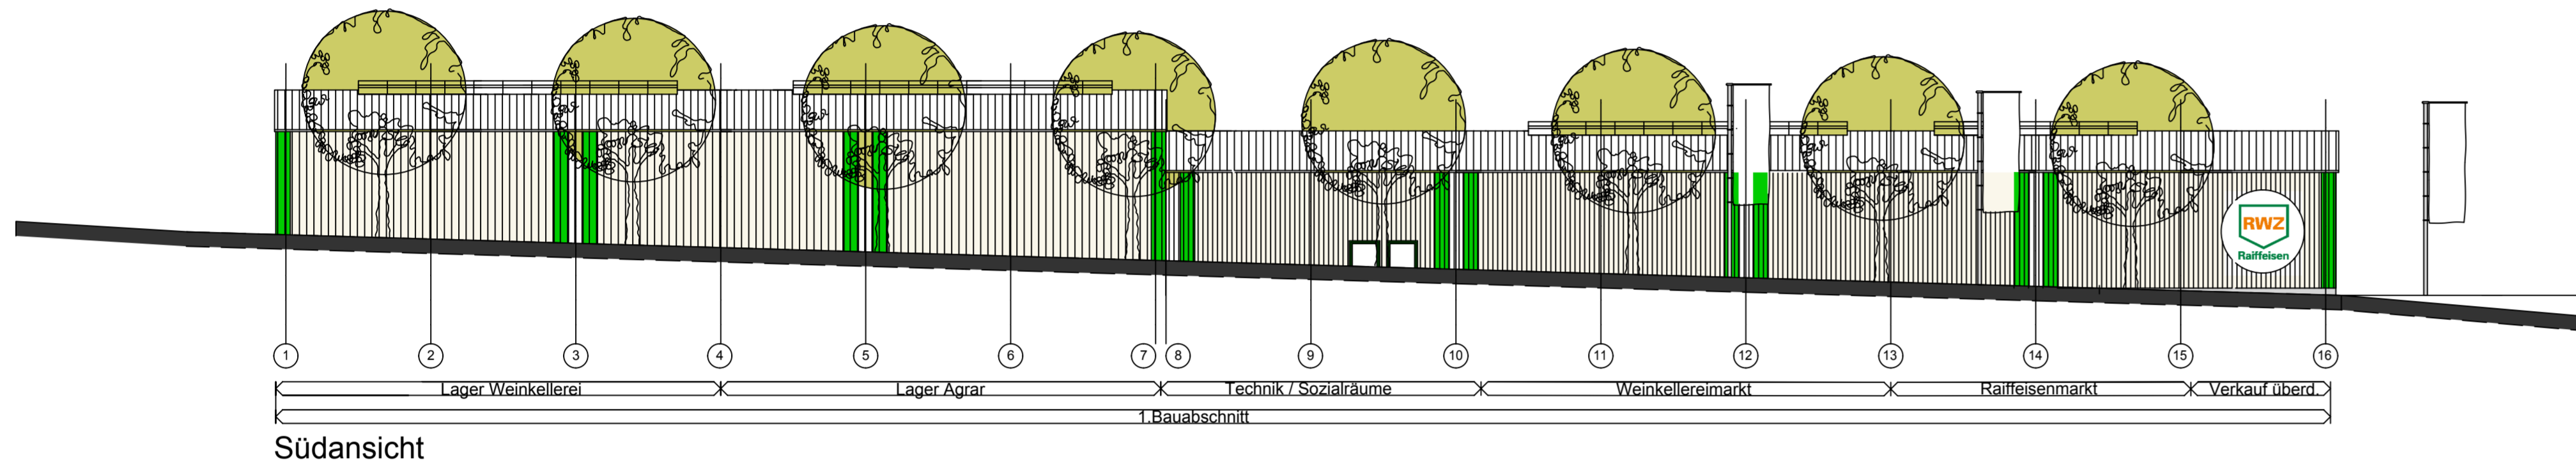

Nordansicht

Westansicht

Südansicht

Ostansicht

Nordansicht

Südansicht

Stadt Deidesheim Verbandsgemeinde Deidesheim Am Bahnhof 5, 67146 Deidesheim					
Vorhabenbezogener Bebauungsplan "Neubau eines Weinbau- und Kellereifachmarktes" VORHABEN- UND ERSCHLIESSUNGSPLAN - ANSICHTEN UND GELÄNDE					
Vorhabenträger: Raiffeisen Waren-Zentrale Rhein-Main eG Altenberger Straße 1a, 50668 Köln					
PROJEKT-NR.	DATUM	GEZEICHNET	VERFASSER	MASSSTAB	INDEX
S 257	30.10.2012	MJ / AC	IBH	1:200	VEP IV