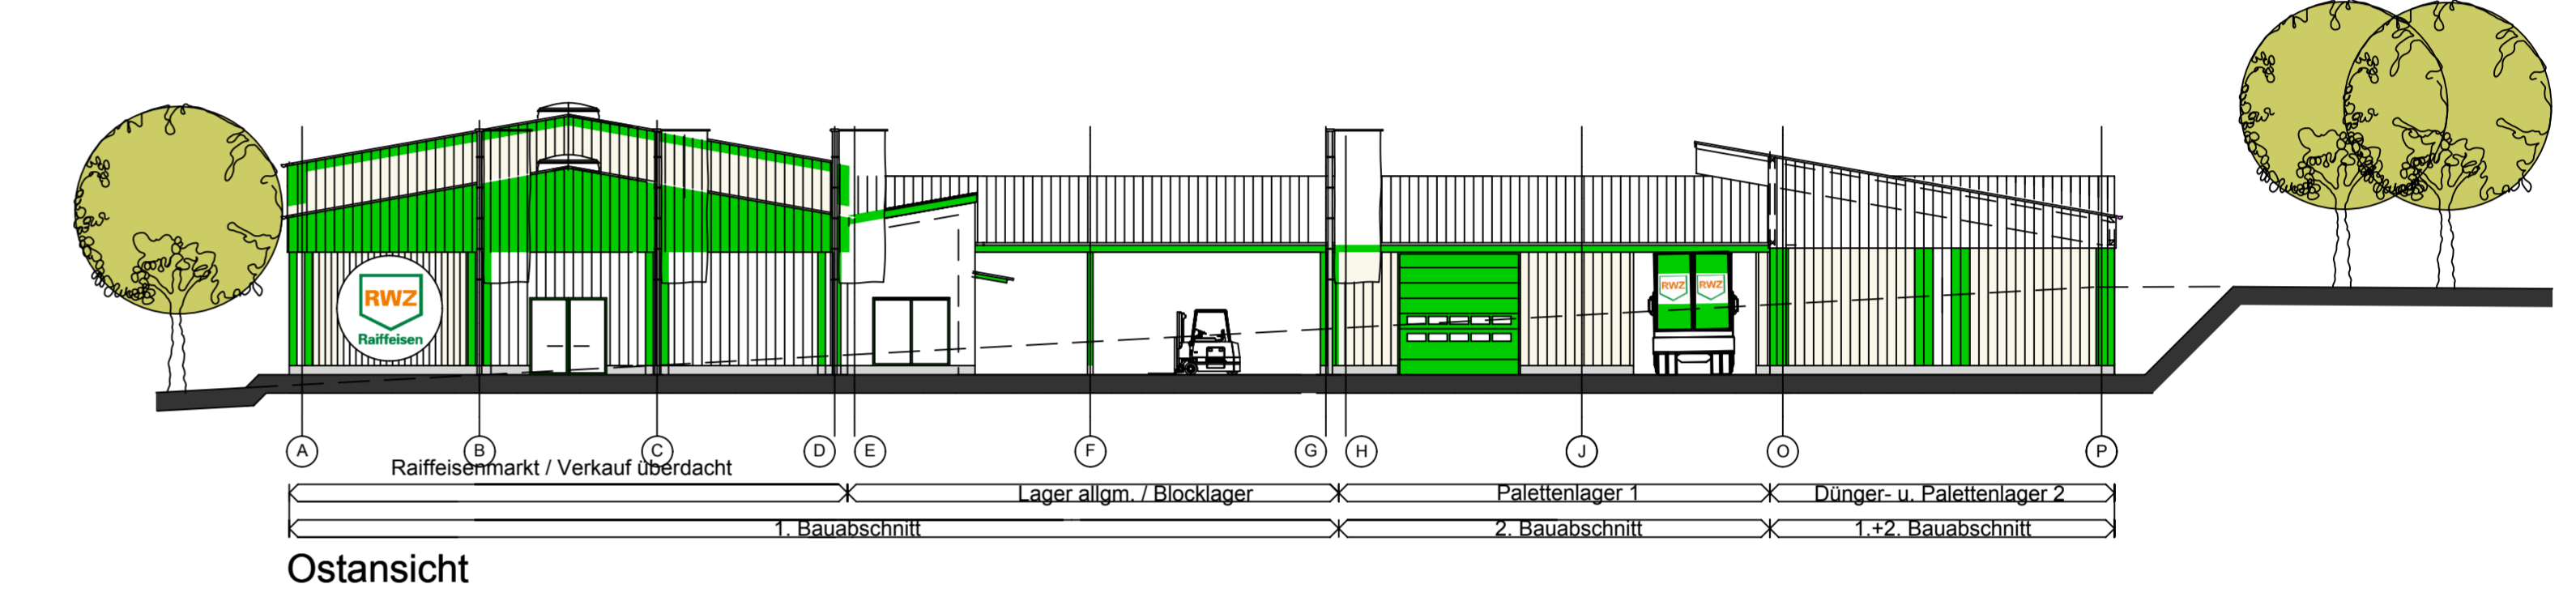

Nordansicht

Westansicht

Südansicht

Ostansicht

Nordansicht

Südansicht

Stadt Deidesheim Verbandsgemeinde Deidesheim Am Bahnhof 5, 67146 Deidesheim					
Vorhabenbezogener Bebauungsplan "Neubau eines Weinbau- und Kellereifachmarktes" VORHABEN- UND ERSCHLIESSUNGSPLAN - ANSICHTEN UND GELÄNDE					
Vorhabenträger: Raiffeisen Waren-Zentrale Rhein-Main eG Altenberger Straße 1a, 50668 Köln					
PROJEKT-NR.	DATUM	GEZEICHNET	VERFASSER	MASSSTAB	INDEX
S 257	30.10.2012	MJ / AC	IBH	1:200	VEP IV