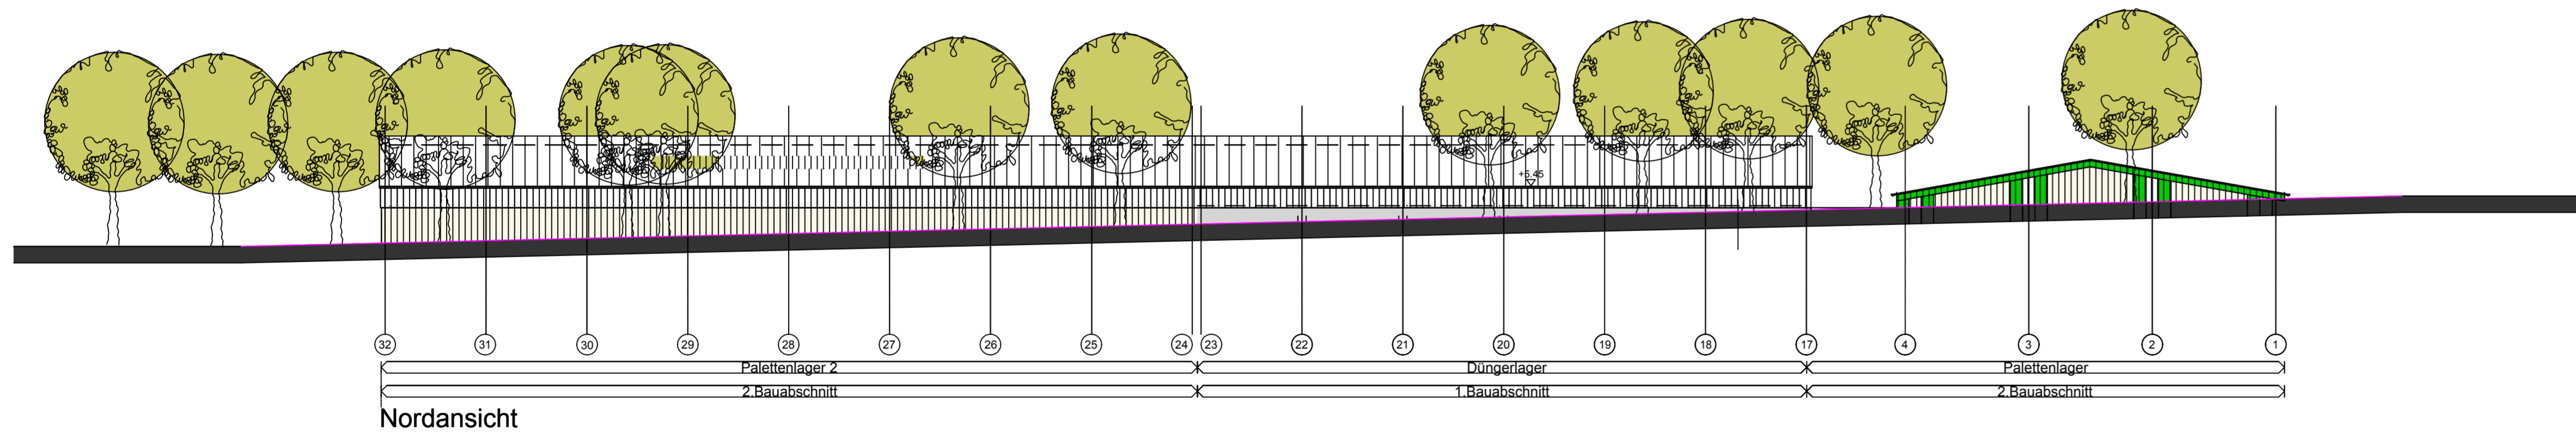

Nordansicht

Westansicht

Südansicht

Ostansicht

Nordansicht

Südansicht

Stadt Deidesheim Verbandsgemeinde Deidesheim Am Bahnhof 5, 67146 Deidesheim					
Vorhabenbezogener Bebauungsplan "Neubau eines Weinbau- und Kellereifachmarktes" VORHABEN- UND ERSCHLIESSUNGSPLAN - ANSICHTEN UND GELÄNDE					
Vorhabenträger: Raiffeisen Waren-Zentrale Rhein-Main eG Altenberger Straße 1a, 50668 Köln					
PROJEKT-NR.	DATUM	GEZEICHNET	VERFASSER	MASSSTAB	INDEX
S 257	30.10.2012	MJ / AC	IBH	1:200	VEP IV