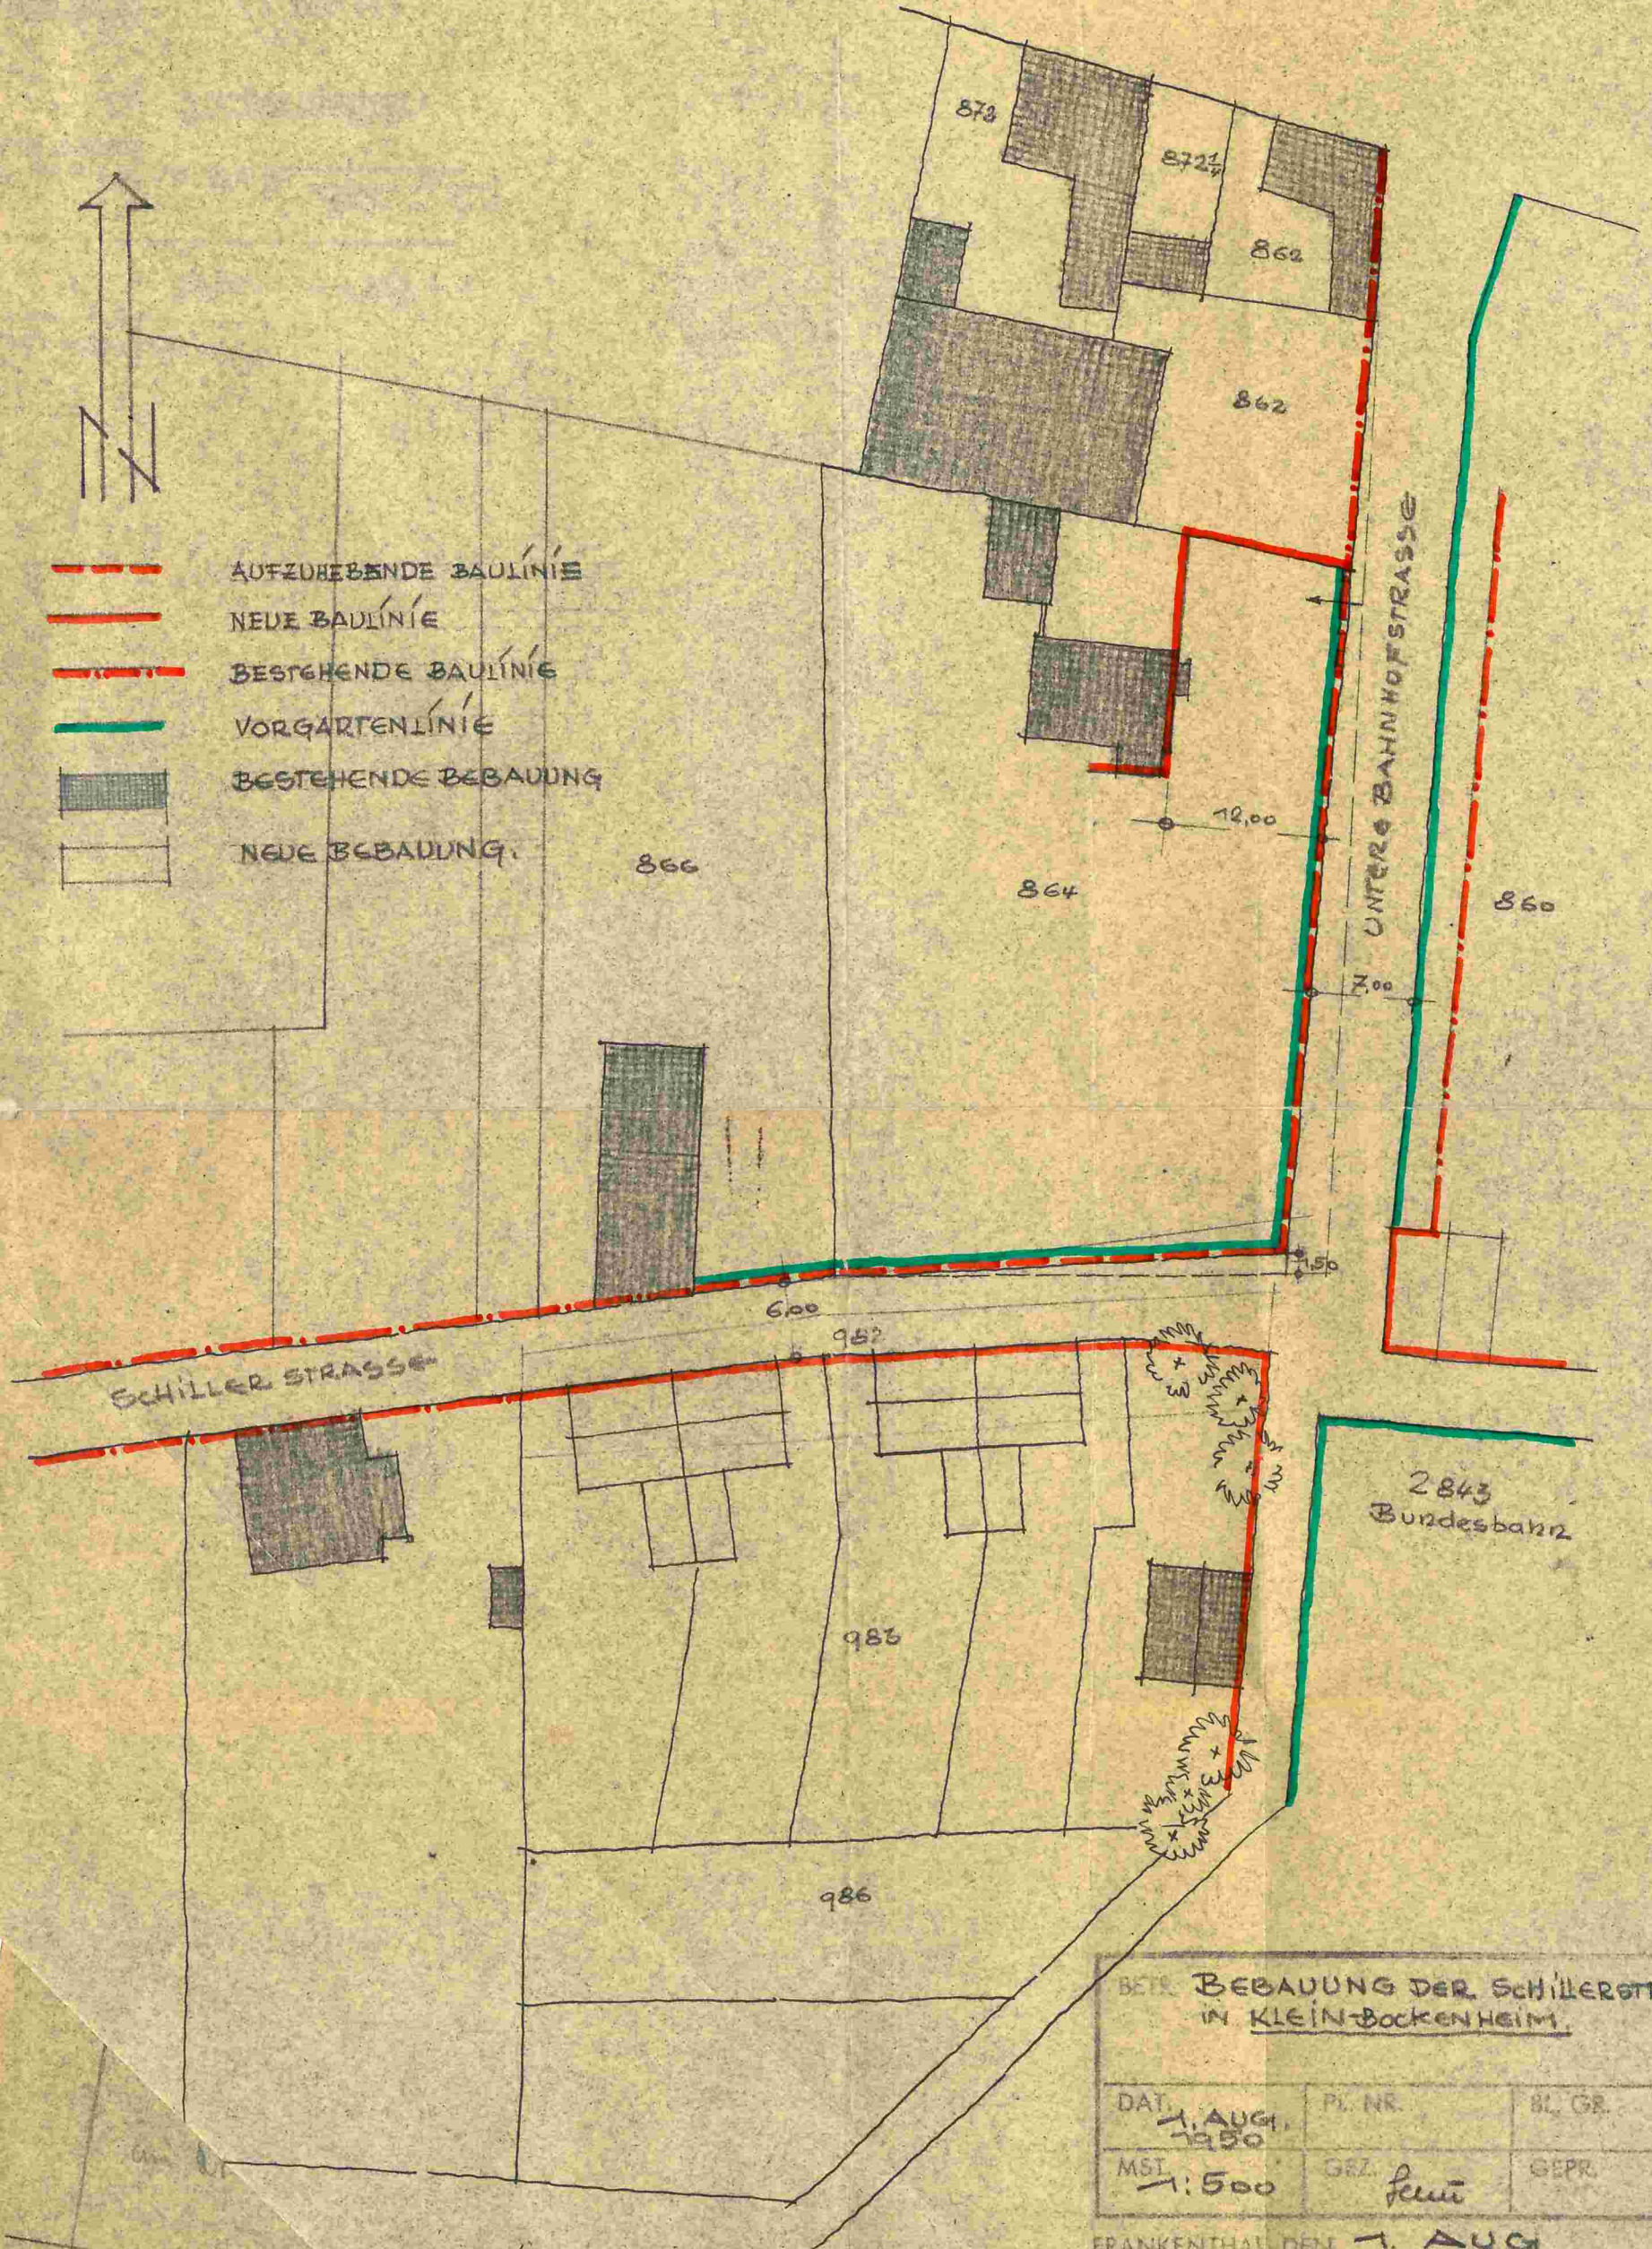

BEBAUDUNG DER SCHILLERSTRASSE IN DER GEMEINDE KLEINBOCKENHEIM-

M. 1: 500

- - - AUFZUHEBENDE BAULINIE
- NEUE BAULINIE
- · - · - BESTEHENDE BAULINIE
- VORGARTENLINIE
- BESTEHENDE BEBAUUNG
- NEUE BEBAUUNG

BETR. BEBAUUNG DER SCHILLERSTRASSE
IN KLEINBOCKENHEIM.

DAT.	1. AUG.	PL. NR.	BL. GR.
MST.	1:500	GEZ.	GEPR.

FRANKENTHAL DEN 1. AUG 1950

KREISBAUAMT
v. Guluff

Anfügungen
vom 4. 8. - 30. Okt. 1950

Kleinbodenheim, den 3. Okt. 1950
an der Weinstraße

Der Bürgermeister: